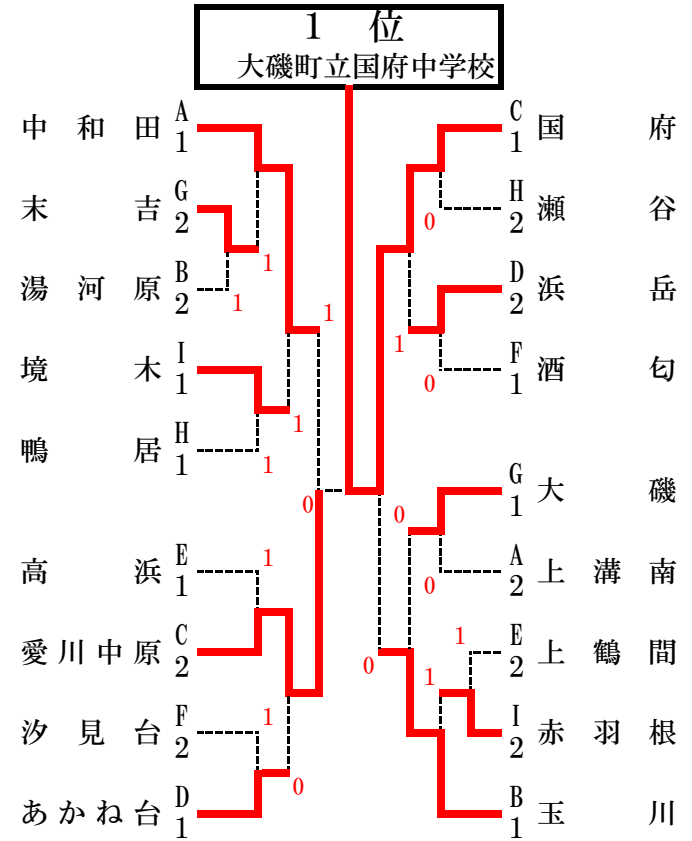

第27回 YONEX杯 神奈川県中学生ソフトテニス研修大会<女子1位グループ>会場：大和市立鶴間中学校

『予選リーグ』5回ゲーム省略なし

『決勝トーナメント』5回ゲーム省略あり H29. 8. 26

試合順 1-2 2-3 1-3

A 1コート	浜	央	相	勝率	得失	順位
1 中和田		③	③	2		1
2 鶴間B	0		0	0		3
3 上溝南	0	③		1		2

B 2コート	央	浜	西	勝率	得失	順位
1 玉川		③	③	2		1
2 深谷	0		1	0		3
3 湯河原	0	②		1		2

C 3コート	中	浜	央	勝率	得失	順位
1 国府		③	②	2		1
2 上永谷	0		1	0		3
3 愛川中原	1	②		1		2

D 4コート	湘	中	浜	勝率	得失	順位
1 六会		0	1	0		3
2 浜岳	③		1	1		2
3 あかね台	②	②		2		1

E 5コート	相	浜	湘	勝率	得失	順位
1 上鶴間		②	1	1		2
2 城郷	1		1	0		3
3 高浜	②	②		2		1

F 6コート	西	央	浜	勝率	得失	順位
1 酒匂		③	②	2		1
2 鶴間A	0		1	0		3
3 汐見台	1	②		1		2

G 7コート	浜	湘	中	勝率	得失	順位
1 末吉		③	1	1		2
2 御成	0		0	0		3
3 大磯	②	③		2		1

H 8コート	須	浜	央	勝率	得失	順位
1 鴨居		②	③	2		1
2 瀬谷	1		②	1		2
3 有馬	0	1		0		3

I 9コート	央	湘	浜	勝率	得失	順位
1 柏ヶ谷		②	0	1		3
2 赤羽根	1		②	1		2
3 境木	③	1		1		1

◎試合進行について

- 予選リーグの審判は空いているチームが行います。決勝トーナメント1回戦は予選リーグ3位の学校が予選リーグのコートに残って行ってください。それ以降は敗者審判です。
- 進行状況によって2・3面展開となる可能性があります。
- オーダー用紙はコート交換をお願いします。
- ※鶴間Bの勝ち上がりはなしとします。