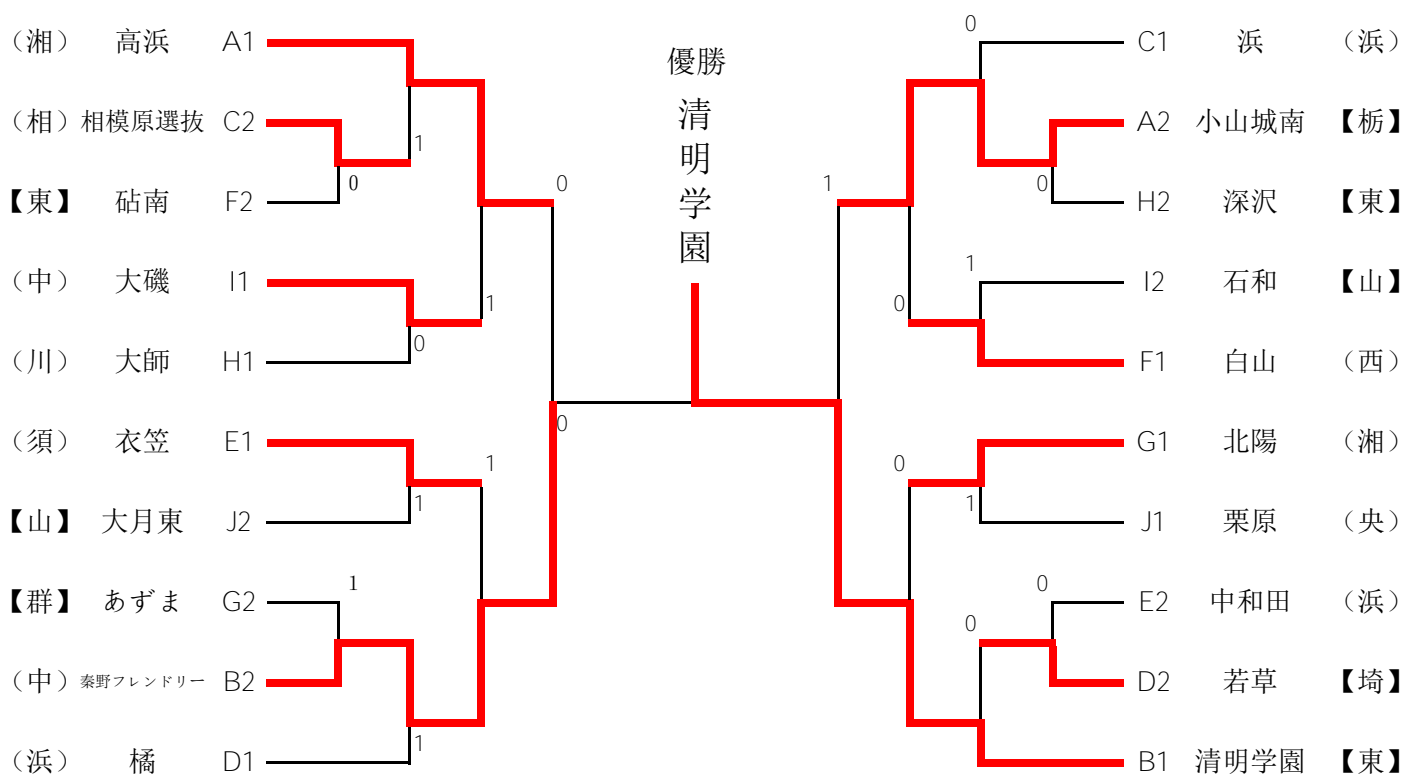

☆決勝トーナメント

※審判：決勝トーナメント1回戦は、予選リーグ3位の学校、2回戦以降は敗者審判とします。

☆進行表

	第1 コート	第2 コート	第3 コート	第4 コート	第5 コート	第6 コート	第7 コート	第8 コート	第9 コート	第10 コート	第11 コート	第12 コート				
8:40	開会式															
	予選リーグ (3試合すべて行う)															
9:00~ 10:00	J1-J2	I1-I2		H1-H2	G1-G2	F1-F2	E1-E2	D1-D2	C1-C2	B1-B2	A1-A2					
10:00~ 11:00	J2-J3	I2-I3		H2-H3	G2-G3	F2-F3	E2-E3	D2-D3	C2-C3	B2-B3	A2-A3					
11:00~ 12:00	J1-J3	I1-I3		H1-H3	G1-G3	F1-F3	E1-E3	D1-D3	C1-C3	B1-B3	A1-A3					
	決勝トーナメント (7ゲーム、2点先取、省略試合あり)															
12:00~ 13:00	C2-F2		I1-H1	E1-J2	G2-B2		A2-H2		I2-F1	G1-J1	E2-D2					
13:00~ 14:00					A1-(C2-F2)		(G2-B2)-D1		C1-(A2-H2)		(E2-D2)-B1					
14:00~ 15:00					準々決勝①		準々決勝②		準々決勝③		準々決勝④					
15:00~									準決勝①				準決勝②			
16:00													決勝			

※2対戦目以降は、試合の進行状況によりコート変更および、2面展開、3面展開になる場合があります。放送にご注意ください。