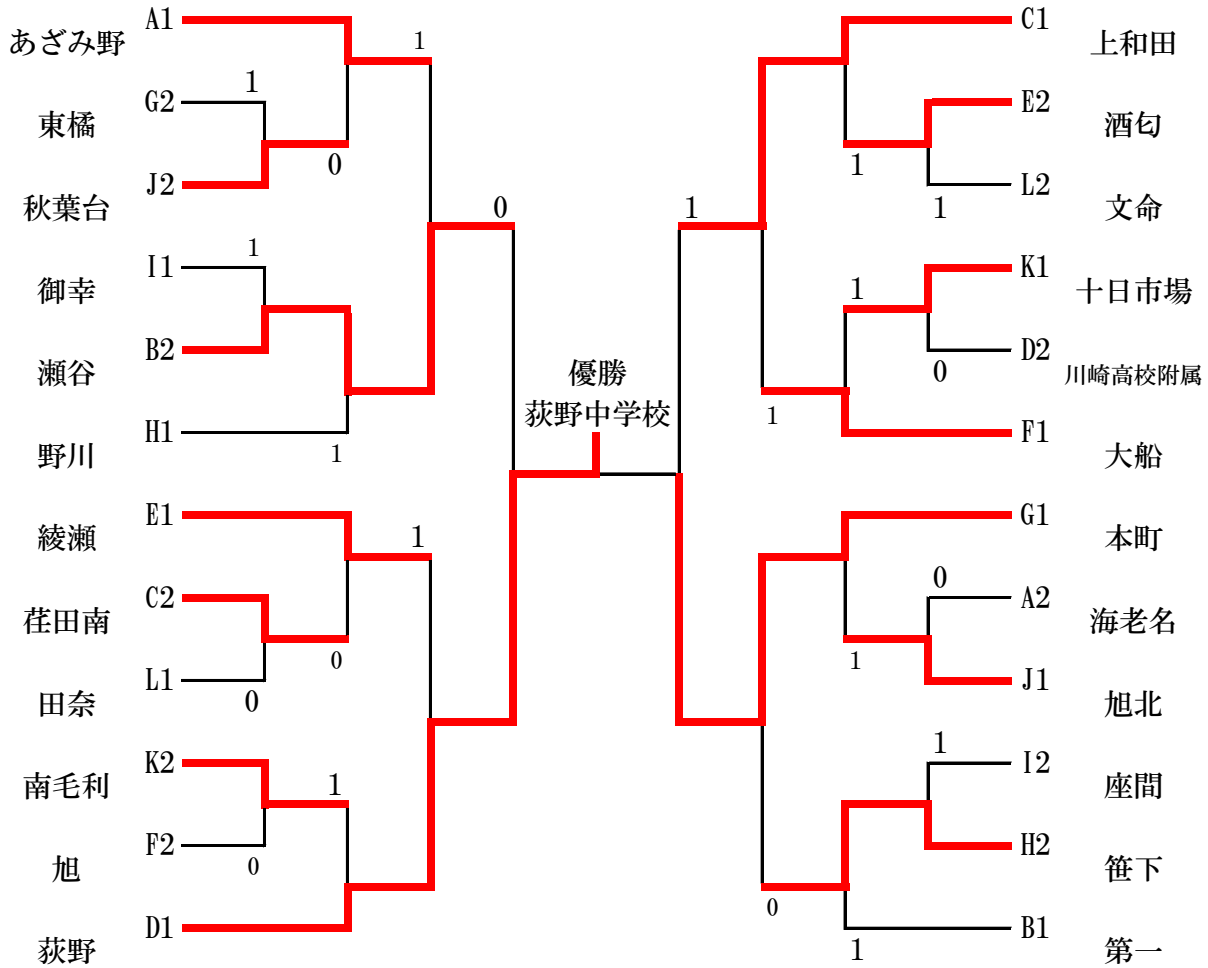

# ☆決勝トーナメント

※審判：決勝トーナメント(5回ゲーム)1回戦は、予選リーグ3位の学校、2回戦以降は敗者審判とします。

# ☆進行表

予定時刻	第1コート	第2コート	第3コート	第4コート	第5コート	第6コート	第7コート	第8コート	第9コート	第10コート	第11コート	第12コート
9:00	開会式											
	予選リーグ (3試合すべて行う)											
9:20~10:20	A1-A2	B1-B2	C1-C2	D1-D2	E1-E2	F1-F2	G1-G2	H1-H2	I1-I2	J1-J2	K1-K2	L1-L2
10:20~11:20	A2-A3	B2-B3	C2-C3	D2-D3	E2-E3	F2-F3	G2-G3	H2-H3	I2-I3	J2-J3	K2-K3	L2-L3
11:20~12:20	A1-A3	B1-B3	C1-C3	D1-D3	E1-E3	F1-F3	G1-G3	H1-H3	I1-I3	J1-J3	K1-K3	L1-L3
	決勝トーナメント (2点先取、省略試合あり)											
12:30~13:30	A2-J1		C2-L1	D2-K1		K2-F2	H2-I2		B2-I1	G2-J2		E2-L2
13:30~14:30	G1-(A2-J1)		F1-(D2-K1)		B1-(H2-I2)		A1-(G2-J2)					
14:30~15:30	E1-(C2-L1)		D1-(K2-F2)		H1-(B2-I1)		C1-(E2-L2)					
14:30~15:30	D1-(K2-F2)-E1-(C2-L1)		B1-(H2-I2)-G1-(A2-J1)		A1-(G2-J2)-H1-(B2-I1)		F1-(D2-K1)-C1-(E2-L2)					
15:30~16:30	準決勝		決勝		準決勝		決勝					

## 〈注意事項〉

- ①2対戦目以降は、試合の進行状況によりコート変更および、2面展開、3面展開になる場合があります。放送にご注意ください。
- ②使用するベンチは、左側のチームが本部側とします。
- ③行動は素早く行い、大会競技の進行に協力すること。
- ④トスについては、コートスで行う。試合のできる服装で集合すること。