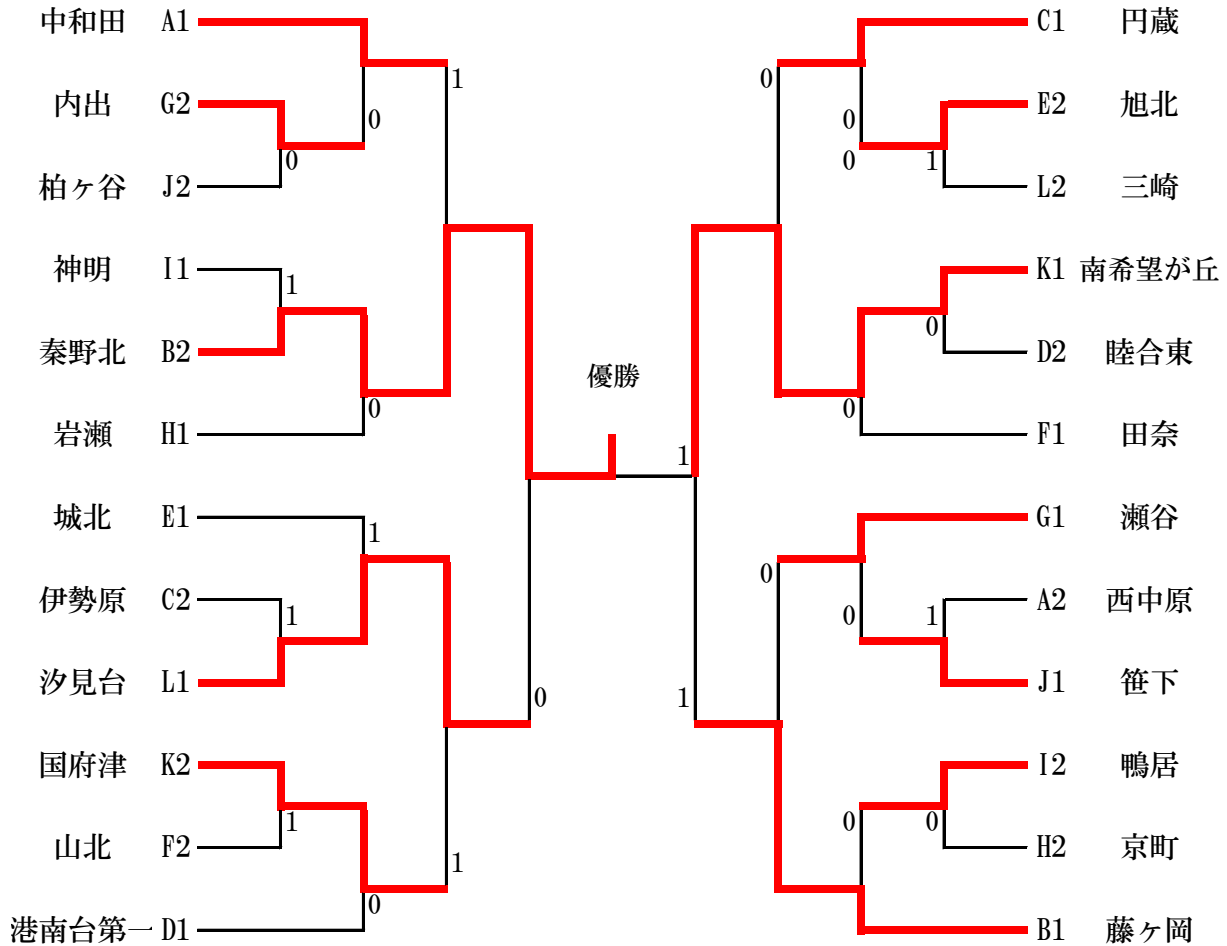

☆決勝トーナメント

※審判: 決勝トーナメント(5回ゲーム)1回戦は、予選リーグ3位、4位の学校、2回戦以降は敗者審判とします。

☆進行表

予定時刻	第1コート	第2コート	第3コート	第4コート	第5コート	第6コート	第7コート	第8コート	第9コート	第10コート	第11コート	第12コート	第13コート	第14コート	第15コート	第16コート
9:00	開会式															
	予選リーグ(3試合すべて行う)															
9:20~10:20	A1-A2	B1-B2	C1-C2	D1-D2	E1-E2	F1-F2	G1-G2	H1-H2	I1-I2	J1-J2	K1-K2	L1-L2		L3-L4		
10:20~11:20	A2-A3	B2-B3	C2-C3	D2-D3	E2-E3	F2-F3	G2-G3	H2-H3	I2-I3	J2-J3	K2-K3	L1-L3		L2-L4		
11:20~12:20	A1-A3	B1-B3	C1-C3	D1-D3	E1-E3	F1-F3	G1-G3	H1-H3	I1-I3	J1-J3	K1-K3	L1-L4		L2-L3		
	決勝トーナメント(2点先取、省略試合あり)															
12:30~13:30	A2-J1		D2-K1		K2-F2		H2-I2		B2-I1		G2-J2		C2-L1		E2-L2	
13:30~14:30	G1-(A2-J1)		D1-(K2-F2)		B1-(H2-I2)		H1-(B2-I1)		A1-(G2-J2)							
14:30		F1-(D2-K1)		E1-(C2-L1)								C1-(E2-L2)				
14:30~15:30		F1-(D2-K1)-C1-(E2-L2)		D1-(K2-F2)-E1-(C2-L1)		B1-(H2-I2)-G1-(A2-J1)		A1-(G2-J2)-H1-(B2-I1)								
15:30~16:30		準決勝		準決勝												
		決勝														

〈注意事項〉

- ①2対戦目以降は、試合の進行状況によりコート変更および、2面展開、3面展開になる場合があります。放送にご注意ください。
- ②使用するベンチは、左側のチームが本部側とします。
- ③行動は素早く行い、大会競技の進行に協力すること。
- ④トスについては、コートスで行う。試合のできる服装で集合すること。