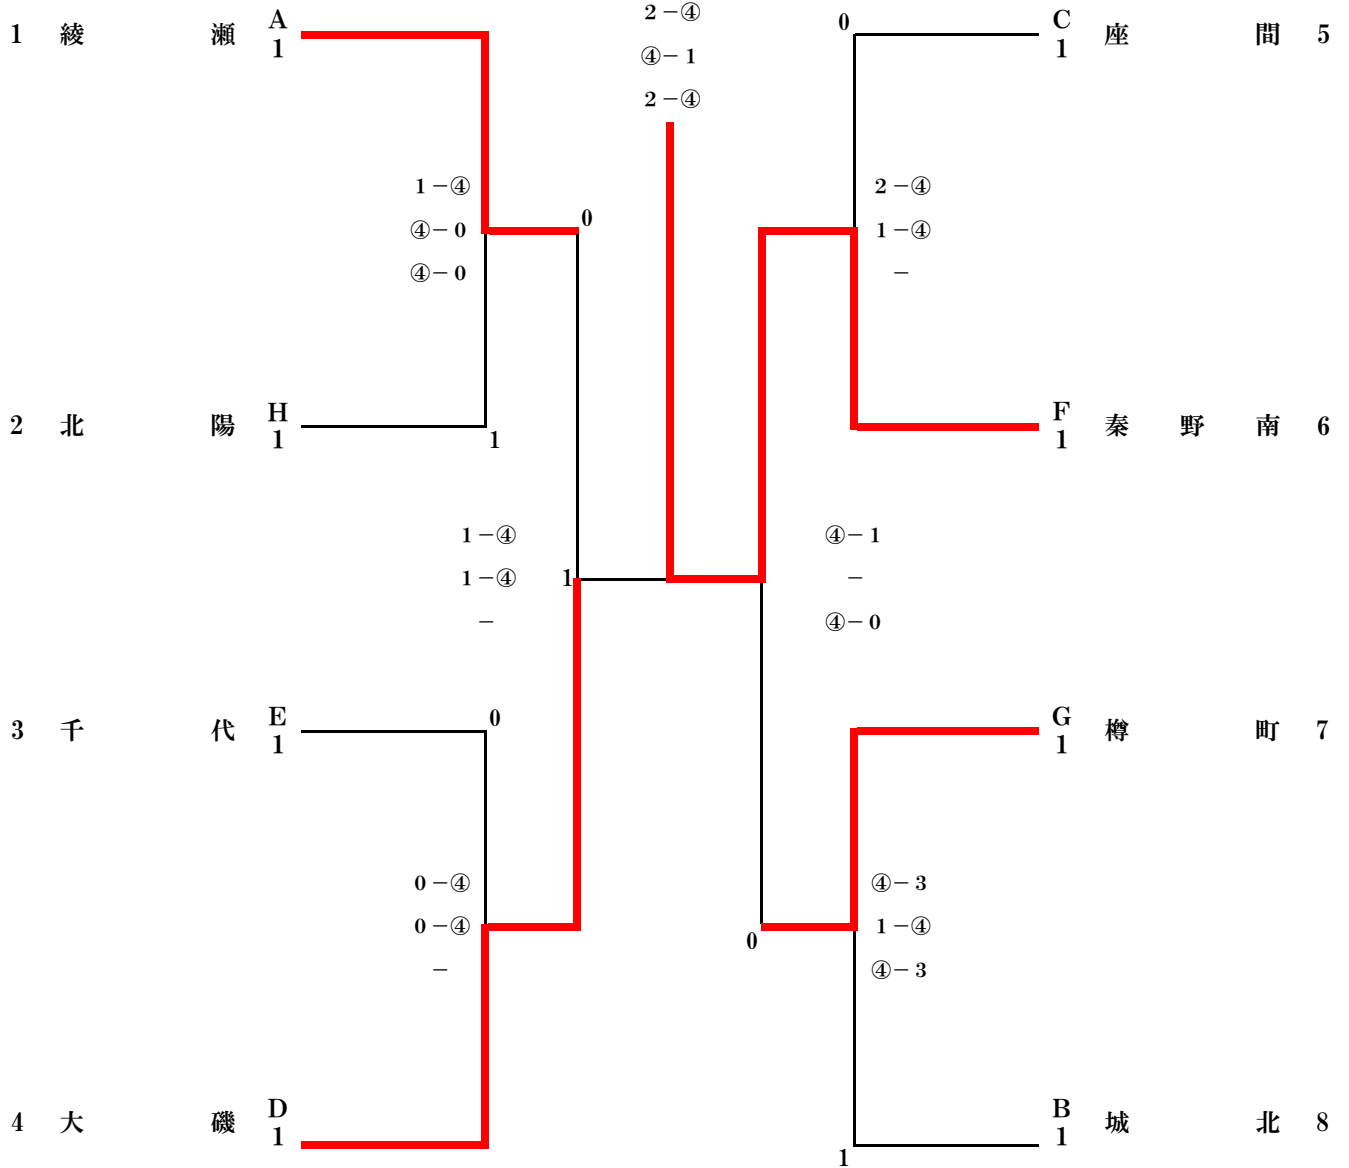

第2 1回神奈川県中学生ソフトテニス春季研修会

男子の部

『予選リーグ』

令和4年5月14日(土)

7ゲームマッチ 試合順 1-2 2-3 1-3 審判は空きチームが行う。 県立スポーツセンターテニスコート

A	Aコート	県央	横浜	県西	勝率	得失	順位
1	綾瀬	■	④-1 ③ ④-0 0 ④-1	1-④ ② ④-2 1 ④-1	2/2		1
2	末吉	1-④ 0 0-④ ③ 1-④	■	0-④ 0 1-④ ③ 2-④	0/2		3
3	文命	④-1 1 2-④ ② 1-④	④-0 ③ ④-1 0 ④-2	■	1/2		2

B	Bコート	県西	相模原	湘南	勝率	得失	順位
1	城北	■	④-1 ③ ④-0 0 ④-2	④-2 ③ ④-0 0 ④-2	2/2		1
2	相陽	1-④ 0 0-④ ③ 2-④	■	2-④ 0 0-④ ③ 1-④	0/2		3
3	松浪	2-④ 0 0-④ ③ 2-④	④-2 ③ ④-0 0 ④-1	■	1/2		2

C	Cコート	川崎	県央	横浜	勝率	得失	順位
1	西中原	■	3-④ 0 0-④ ③ 1-④	④-0 1 0-④ ② 1-④	0/2		3
2	座間	④-3 ③ ④-0 0 ④-1	■	④-2 ② 1-④ 1 ④-3	2/2		1
3	瀬谷	0-④ ② ④-0 1 ④-1	2-④ 1 ④-1 ② 3-④	■	1/2		2

D	Dコート	横須賀	横浜	中	勝率	得失	順位
1	浦賀	■	④-2 ② 2-④ 1 ④-0	0-④ 0 0-④ ③ 0-④	1/2		2
2	中和田	2-④ 1 ④-2 ② 0-④	■	0-④ 0 1-④ ③ 0-④	0/2		3
3	大磯	④-0 ③ ④-0 0 ④-0	④-0 ③ ④-1 0 ④-0	■	2/2		1

E	Eコート	相模原	県央	県西	勝率	得失	順位
1	旭	■	④-3 1 0-④ ② 2-④	1-④ 1 1-④ ② ④-1	0/2		3
2	玉川	3-④ ② ④-0 1 ④-2	■	3-④ 0 2-④ ③ 3-④	1/2		2
3	千代	④-1 ② ④-1 1 1-④	④-3 ③ ④-2 0 ④-3	■	2/2		1

F	Fコート	中	湘南	横須賀	勝率	得失	順位
1	秦野南	■	④-3 ② ④-1 1 0-④	④-1 ③ ④-0 0 ④-0	2/2		1
2	深沢	3-④ 1 1-④ ② ④-0	■	④-2 ③ ④-0 0 ④-2	1/2		2
3	神明	1-④ 0 0-④ ③ 0-④	2-④ 0 0-④ ③ 2-④	■	0/2		3

G	Gコート	横浜	中	県央	勝率	得失	順位
1	樽町	■	0-④ ② ④-0 1 ④-2	④-3 ② 2-④ 1 ④-2	2/2		1
2	中沢	④-0 1 0-④ ② 2-④	■	0-④ 1 ④-0 ② 0-④	0/2		3
3	有馬	3-④ 1 ④-2 ② 2-④	④-0 ② 0-④ 1 ④-0	■	1/2		2

H	Hコート	湘南	川崎	横浜	勝率	得失	順位
1	北陽	■	④-0 ③ ④-0 0 ④-1	④-1 ② ④-0 1 1-④	2/2		1
2	川崎高附校属	0-④ 0 0-④ ③ 1-④	■	0-④ 0 3-④ ③ 0-④	0/2		3
3	今宿	1-④ 1 0-④ ② ④-1	④-0 ③ ④-3 0 ④-0	■	1/2		2

『決勝トーナメント』

7ゲームマッチ 2点先取 省略あり 審判：初戦は予選3位校 以降敗者審判

決勝戦

大磯1 = ②秦野南

3位決定戦

綾瀬② = 0 樽町

④-0
④-0
-