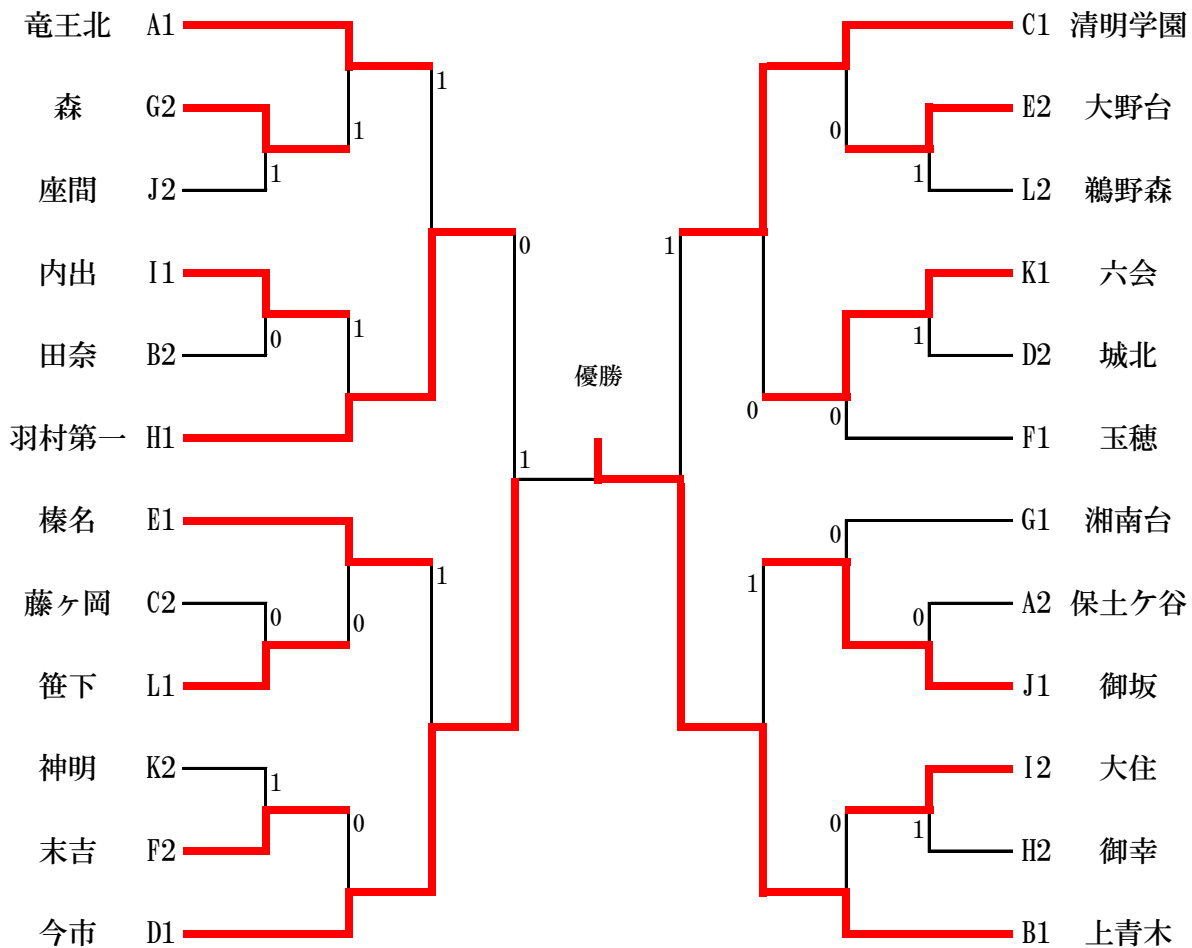

学校名 (所属)	群	相	川	勝数	順位
13 榛名 【群馬】	△	③	③	2	1
14 大野台 (相模原)	0	△	②	1	2
15 白鳥 (川崎)	0	1	△	3	3

【Kリーグ・第2コート】

学校名 (所属)	須	相	湘	勝数	順位
31 神明 (横須賀)	△	②	1	1	2
32 旭 (相模原)	1	△	0	0	3
33 六会 (湘南)	②	③	△	2	1

【Fリーグ・第7コート】

学校名 (所属)	山	相	浜	勝数	順位
16 玉穂 【山梨】	△	③	②	2	1
17 共和 (相模原)	0	△	1	0	3
18 末吉 (横浜)	1	②	△	1	2

【Lリーグ・第1コート】

学校名 (所属)	東	相	浜	勝数	順位
34 春江 【東京】	△	1	1	0	3
35 鵜野森 (相模原)	②	△	0	1	2
36 笹下 (横浜)	②	③	△	2	1

※審判：予選リーグ（5回ゲーム）は、同じリーグの空いている学校が行います。

☆決勝トーナメント

※審判：決勝トーナメント1回戦は、予選リーグ3位の学校、2回戦以降は敗者審判とします。

☆進行表

	第1 コート	第2 コート	第3 コート	第4 コート	第5 コート	第6 コート	第7 コート	第8 コート	第9 コート	第10 コート	第11 コート	第12 コート
8:40	開会式											
	予選リーグ (5ゲーム：3試合すべて行う)											
9:00~ 10:00	L1-L2	K1-K2	J1-J2	I1-I2	H1-H2	G1-G2	F1-F2	E1-E2	D1-D2	C1-C2	B1-B2	A1-A2
10:00~ 11:00	L2-L3	K2-K3	J2-J3	I2-I3	H2-H3	G2-G3	F2-F3	E2-E3	D2-D3	C2-C3	B2-B3	A2-A3
11:00~ 12:00	L1-L3	K1-K3	J1-J3	I1-I3	H1-H3	G1-G3	F1-F3	E1-E3	D1-D3	C1-C3	B1-B3	A1-A3
	決勝トーナメント (7ゲーム：2点先取、省略試合あり)											
12:00~ 13:00	E2-L2	G2-J2	B2-I1	H2-I2	K2-F2	D2-K1	C2-L1	A2-J1				
13:00~ 14:00	C1-(E2-L2)	A1-(G2-J2)	H1-(B2-I1)	B1-(H2-I2)	D1-(K2-F2)	F1-(D2-K1)	E1-(C2-L1)	G1-(A2-J1)				
14:00~ 15:00					A1-(G2-J2)-H1-(B2-I1)	D1-(K2-F2)-E1-(C2-L1)		C1-(E2-L2)-F1-(D2-K1)		B1-(H2-I2)-G1-(A2-J1)		
15:00~					準決勝①				準決勝②			

16:00

決勝

※2対戦目以降は、試合の進行状況によりコート変更および、2面展開、3面展開になる場合があります。放送にご注意ください。