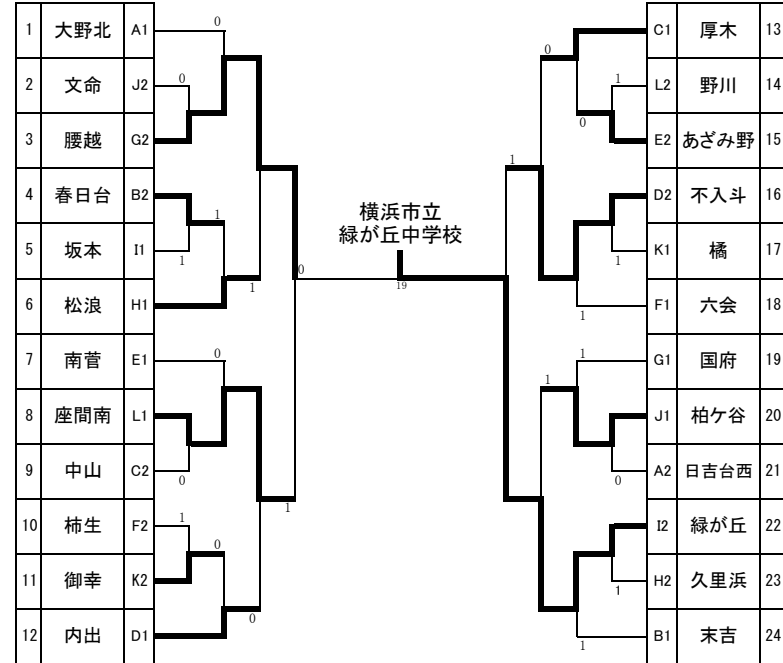

G	7コート	中	湘南	県央	勝率	得失	順位
1	国府		②	③			1
2	腰越	1		③			2
3	南林間	0	0				3

H	8コート	横須賀	横浜	湘南	勝率	得失	順位
1	久里浜		③	③			2
2	岩崎	0		1			3
3	松浪	③	②				1

I	9コート	横浜	県西	横須賀	勝率	得失	順位
1	緑が丘		③	1			2
2	湯河原	0		1			3
3	坂本	②	②				1

J	10コート	県央	連合	県西	勝率	得失	順位
1	柏ヶ谷		②	③			1
2	連合	1		③			3
3	文命	0	0				2

K	11コート	川崎	県西	横浜	勝率	得失	順位
1	御幸		0	②			2
2	橋	③	②				1
3	西谷	1	1				3

L	12コート	湘南	川崎	県央	勝率	得失	順位
1	長後		1	0			3
2	野川	②		1			2
3	座間南	③	②				1

＜注意事項＞

- ①試合はすべて5ゲームで行う予定です。
- ②2対戦目以降は、試合の進行状況によりコート変更、2面展開、3面展開になる場合があります。
- ③使用するベンチは、若い番号のチームが本部側になります。
- ④審判は予選リーグ、決勝トーナメント初戦に関しては相互審判、それ以降は敗者審判で行います。
- ⑤行動は素早く行い、進行に協力をお願いします。
- ⑥トスについては、コートトスで行います。試合の出来る格好で集合してください。
- ⑦練習試合については試合の決勝トーナメントの進行状況で判断させていただきます。確実に練習試合を行うことができると断定はできません。それでも希望の学校がありましたら、本部までお願いします。

会場：小田原テニスガーデン

令和7年3月26日（水）

『決勝トーナメント』

「進行表」												
予定時刻	1コート	2コート	3コート	4コート	5コート	6コート	7コート	8コート	9コート	10コート	11コート	12コート
9:00	開会式											
予選リーグ(3試合すべて行う)												
9:20~10:20	A1-A2	B1-B2	C1-C2	D1-D2	E1-E2	F1-F2	G1-G2	H1-H2	I1-I2	J1-J2	K1-K2	L1-L2
10:20~11:20	A2-A3	B2-B3	C2-C3	D2-D3	E2-E3	F2-F3	G2-G3	H2-H3	I2-I3	J2-J3	K2-K3	L2-L3
11:20~12:20	A1-A3	B1-B3	C1-C3	D1-D3	E1-E3	F1-F3	G1-G3	H1-H3	I1-I3	J1-J3	K1-K3	L1-L3
決勝トーナメント(2点先取、省略試合あり)												
12:30~13:30	J2-G2	B2-I1	L1-C2	F2-K2	L2-E2	D2-K1	J1-A2	I2-H2				
13:30~14:30	A1-G2	B2-H1	E1-C2	F2-D1	C1-E2	D2-F1	G1-A2	I2-B1				
14:30~15:30	A1-H1			E1-D1		C1-F1		G1-B1				
15:30~16:30	準決勝			準決勝		決勝						