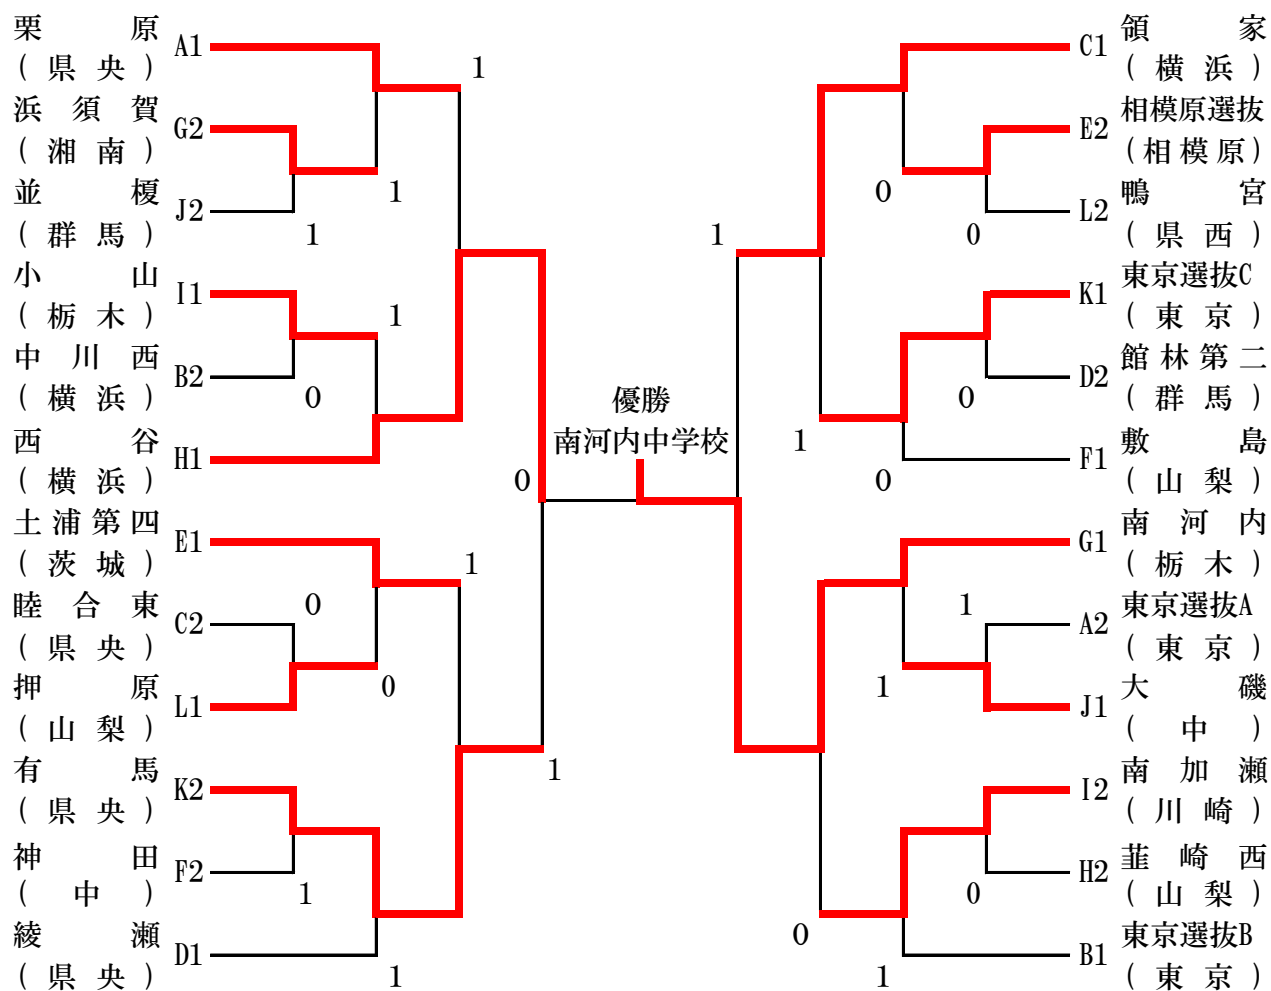

学校名 (所属)	茨城	西	相	勝数	順位
13 土浦第四 【茨城】	/	③	②		1
14 酒匂 (県西)	0	/	1		3
15 相模原選抜 (相模原)	1	②	/		2

【Kリーグ・第11コート】

学校名 (所属)	東京	相	央	勝数	順位
31 東京選抜C 【東京】	/	③	②		1
32 弥栄 (相模原)	0	/	0		3
33 有馬 (県央)	1	③	/		2

【Fリーグ・第6コート】

学校名 (所属)	山梨	中	須	勝数	順位
16 敷島 【山梨】	/	②	②		1
17 神田 (中)	1	/	②		2
18 大津 (横須賀)	1	1	/		3

【Lリーグ・第12コート】

学校名 (所属)	山梨	相	西	勝数	順位
34 押原 【山梨】	/	③	②		1
35 内出 (相模原)	0	/	0		3
36 鴨宮 (西)	1	③	/		2

※審判：予選リーグ（5回ゲーム）は、同じリーグの空いている学校が行います。

☆決勝トーナメント

※審判：決勝トーナメント（5回ゲーム）1回戦は、予選リーグ3位の学校、2回戦以降は敗者審判とします。