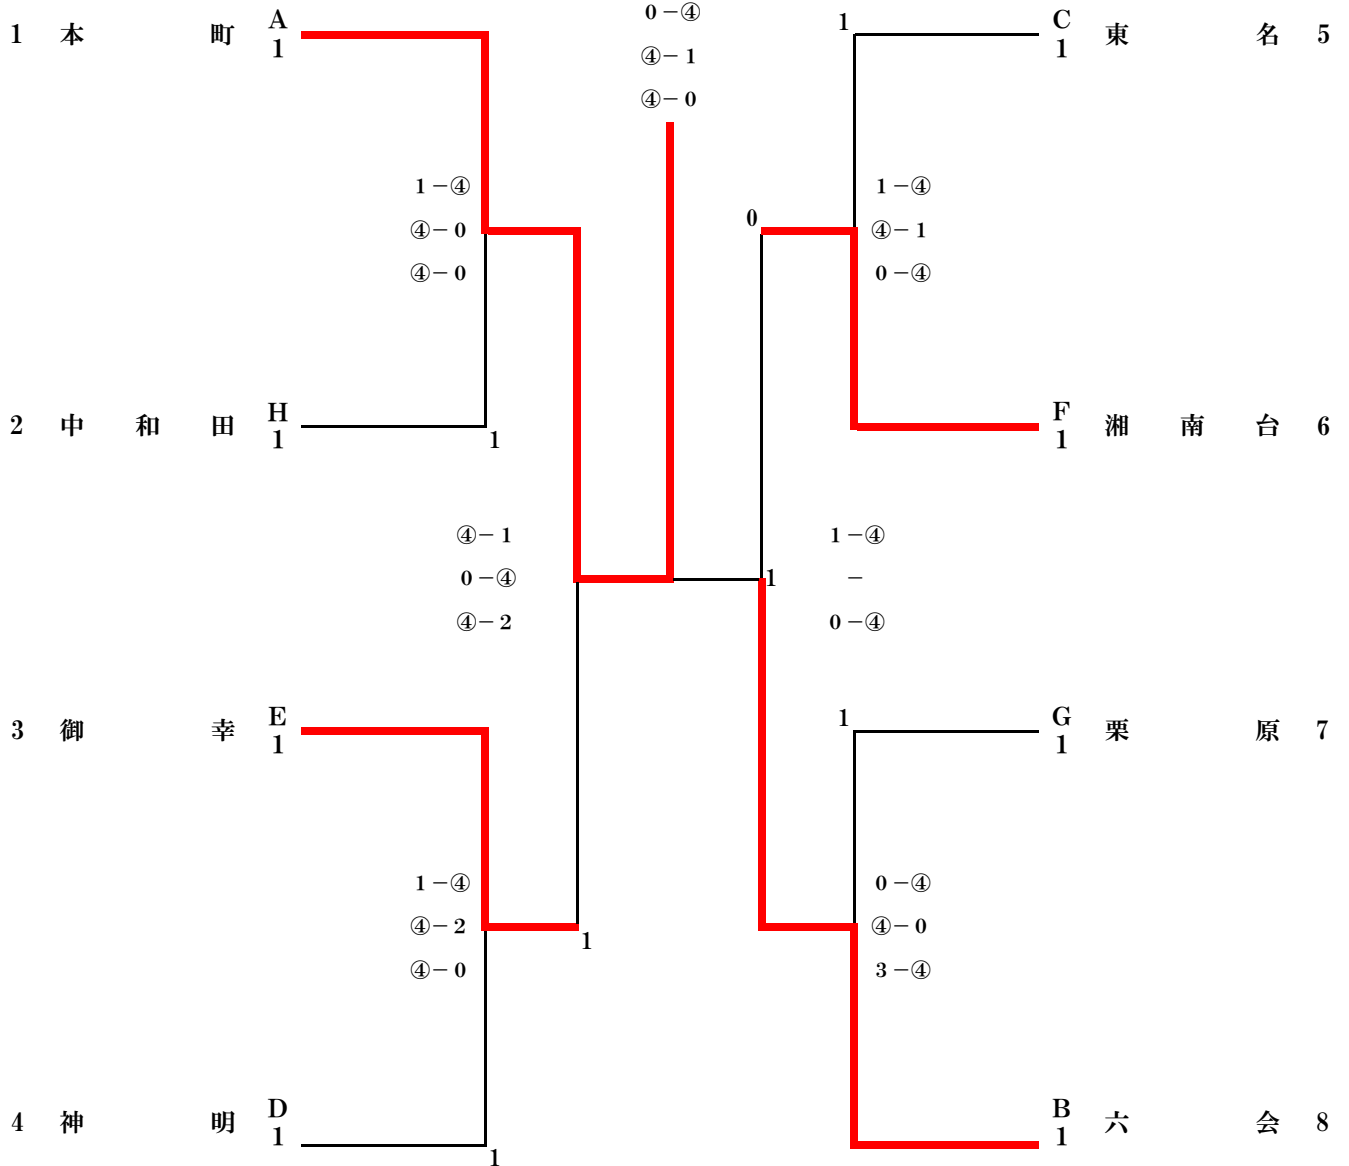

第2 1回神奈川県中学生ソフトテニス春季研修会

女子の部

『予選リーグ』

令和4年5月15日(日)

7ゲームマッチ 試合順 1-2 2-3 1-3 審判は空きチームが行う。 県立スポーツセンターテニスコート

A	Aコート	中	横浜	湘南	勝率	得失	順位
1	本町	■	④-0 ③ ④-1 0 ④-0	0-④ ② ④-0 1 ④-0	2/2		1
2	末吉	0 0-④ 1-④ ③ 0-④	■	④-1 1 0-④ ② 0-④	0/2		3
3	円蔵	④-0 1 0-④ ② 0-④	1-④ ② ④-0 1 ④-0	■	1/2		2

B	Bコート	湘南	連合	横浜	勝率	得失	順位
1	六会	■	④-0 ③ ④-0 0 ④-1	④-0 ② 0-④ 1 ④-1	2/2		1
2	連合	0 0-④ 0 ④-③ 1-④	■	3-④ 0 1-④ ③ 0-④	0/2		3
3	領家	0-④ 1 ④-1 ② 1-④	④-3 ③ ④-1 0 ④-0	■	1/2		2

C	Cコート	横浜	県央	中	勝率	得失	順位
1	富岡	■	④-2 1 1-④ ② 3-④	④-2 ② ④-3 1 3-④	1/2		2
2	東名	2-④ ② ④-1 1 ④-3	■	④-1 ② 2-④ 1 ④-1	2/2		1
3	成瀬	2-④ 1 3-④ ② ④-3	1-④ 1 ④-2 ② 1-④	■	0/2		3

D	Dコート	横須賀	湘南	県央	勝率	得失	順位
1	神明	■	④-1 ③ ④-0 0 ④-1	④-1 ② 2-④ 1 ④-2	2/2		1
2	深沢	1-④ 0 0-④ ③ 1-④	■	0-④ 0 0-④ ③ 0-④	0/2		3
3	玉川	1-④ 1 ④-2 ② 2-④	④-0 ③ ④-0 0 ④-0	■	1/2		2

E	Eコート	川崎	横浜	相模原	勝率	得失	順位
1	御幸	■	④-1 ③ ④-0 0 ④-1	1-④ ② ④-0 1 ④-0	2/2		1
2	生麦	1-④ 0 0-④ ③ 1-④	■	④-1 ③ ④-1 0 ④-1	1/2		2
3	上溝南	④-1 1 0-④ ② 0-④	1-④ 0 1-④ ③ 1-④	■	0/2		3

F	Fコート	相模原	湘南	川崎	勝率	得失	順位
1	由野台	■	0-④ 1 0-④ ② ④-3	0-④ 0 2-④ ③ 3-④	0/2		3
2	湘南台	④-0 ② ④-0 1 3-④	■	3-④ ② ④-1 1 ④-3	2/2		1
3	はるひ野	④-0 ③ ④-2 0 ④-3	④-3 1 1-④ ② 3-④	■	1/2		2

G	Gコート	県西	県央	横須賀	勝率	得失	順位
1	泉	■	④-0 1 0-④ ② 1-④	1-④ 1 ④-3 ② 3-④	0/2		3
2	栗原	0-④ ② ④-0 1 ④-1	■	1-④ ② ④-1 1 ④-1	2/2		1
3	久里浜	④-1 ② 3-④ 1 ④-3	④-1 1 1-④ ② 1-④	■	1/2		2

H	Hコート	県央	横浜	県西	勝率	得失	順位
1	座間	■	2-④ 1 ④-0 2 2-④	④-0 ③ ④-2 0 ④-0	1/2		2
2	中和田	④-2 ② 0-④ 1 ④-2	■	④-2 ③ ④-0 0 ④-0	2/2		1
3	湘光	0-④ 0 2-④ ③ 0-④	2-④ 0 0-④ 3 0-④	■	0/2		3

『決勝トーナメント』

7ゲームマッチ 2点先取 省略あり 審判：初戦は予選3位校 以降敗者審判

決勝戦

本 町②=1 六 会

3位決定戦

御 幸②=0 湘南台

-
④-2
④-0