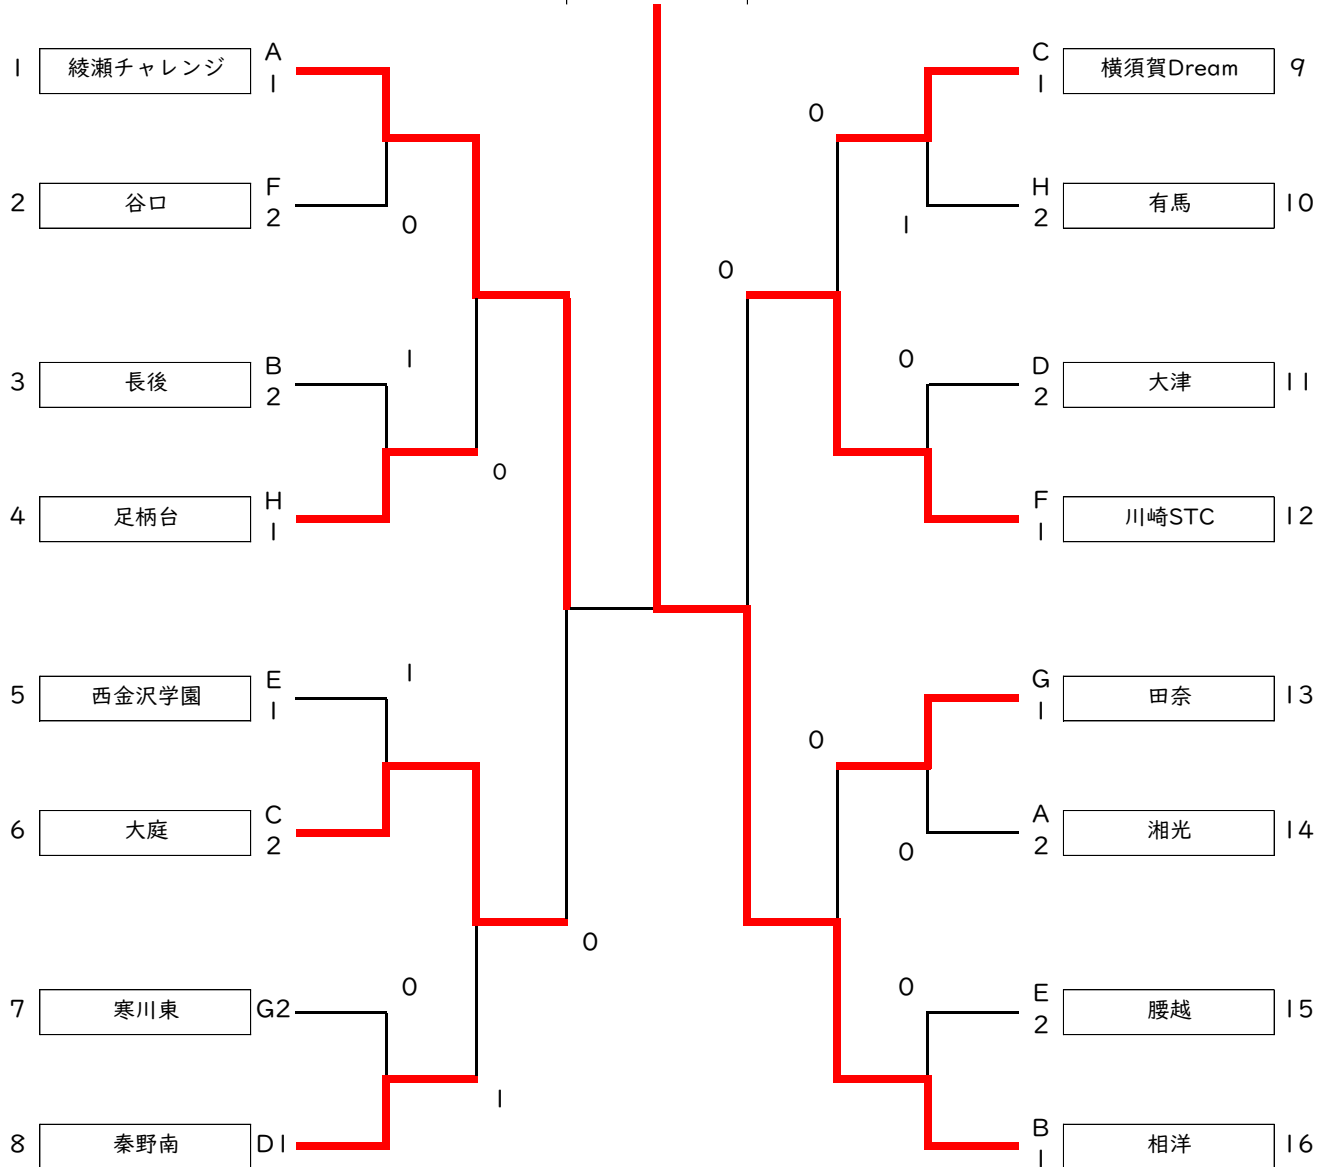

『決勝トーナメント』

7ゲームマッチ 2点先取（省略あり） 審判：初戦は予選3位校 以降敗者審判

決勝戦		
綾瀬チャレンジ	0 = 2	相洋
	-	
	2 - ④	
	1 - ④	

準決勝①

綾瀬チャレンジ	② = 0	大庭
	-	
	④ - 0	
	④ - 0	

準決勝②

川崎STC	0 = 2	相洋
	-	
	1 - ④	
	1 - ④	

3位決定戦

	=	
	-	
	-	
	-	

※時間の関係で行わない場合もある。