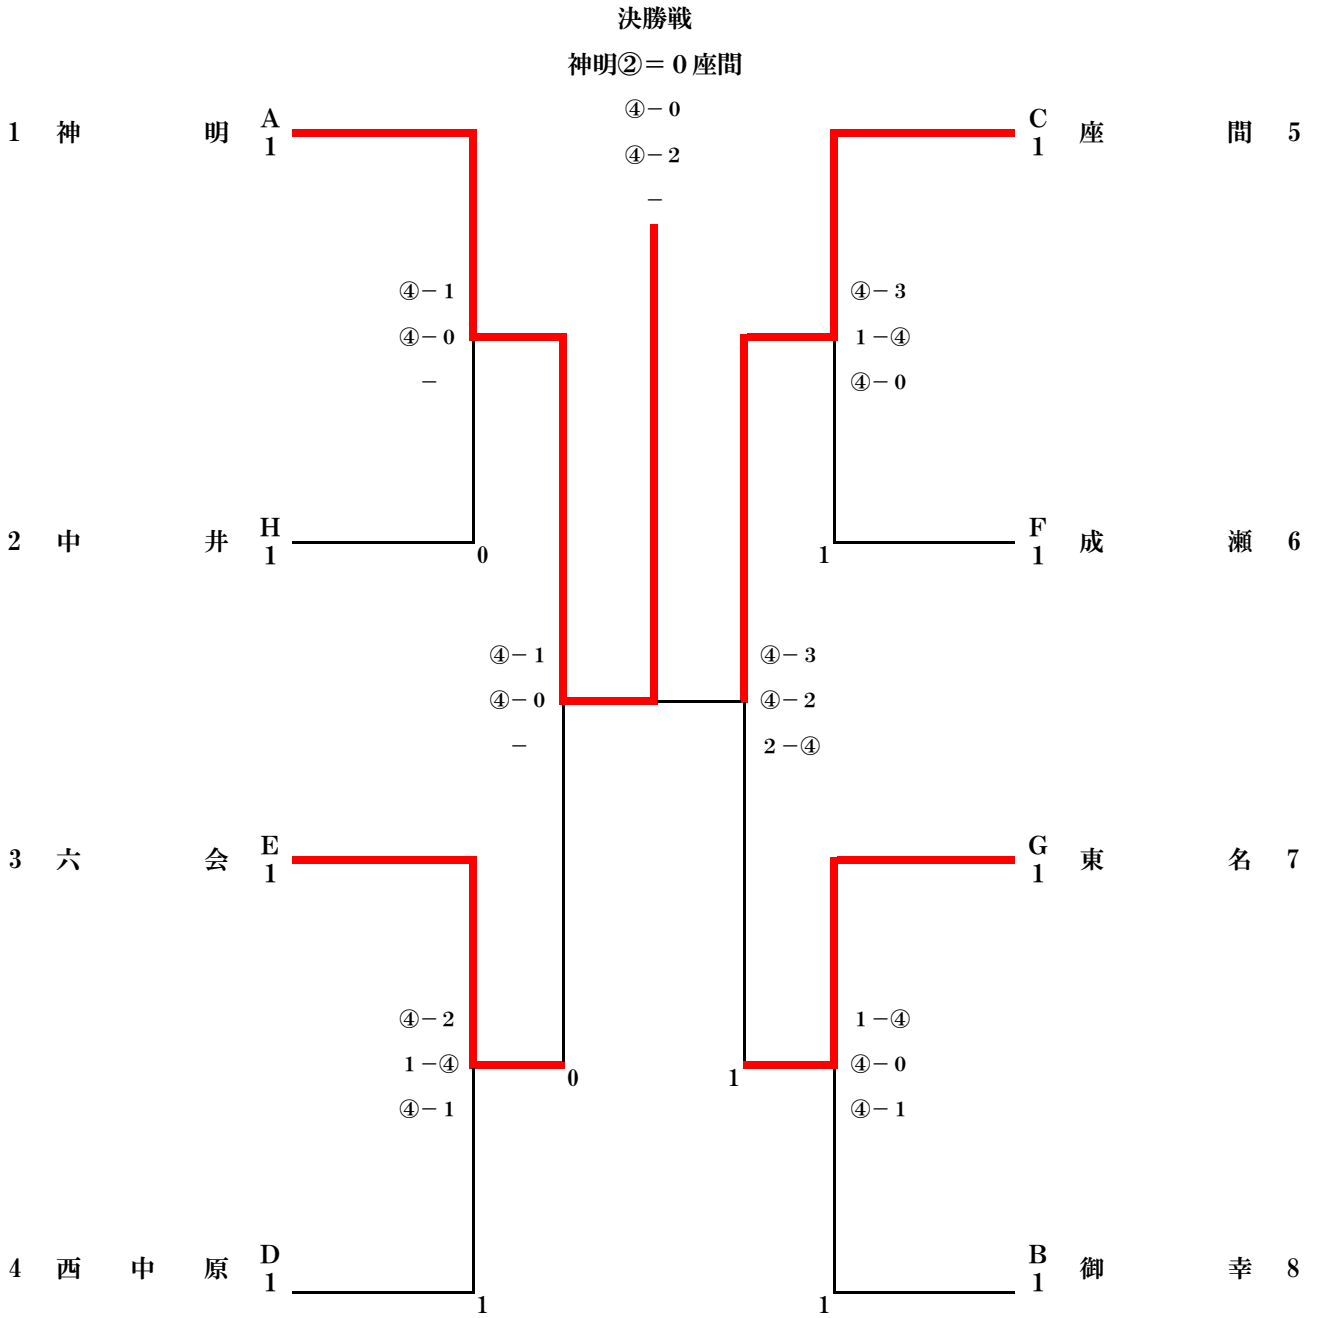

第20回神奈川県中学生ソフトテニス春季研修会

女子の部

『予選リーグ』

令和3年5月16日(日)

7ゲームマッチ 試合順 1-2 2-3 1-3 審判は空きチームが行う。

小田原テニスガーデン

A	1コート	横須賀	県央	中	勝率	得失	順位
1	神明	■	④-0 ③ ④-1 0 ④-0	1-④ ② ④-1 1 ④-0	2/2		1
2	玉川	0 ④-0 1-④ ③ 0-④	■	3-④ 0 1-④ ③ 0-④	0/2		3
3	金目	④-1 1 1-④ ② 0-④	④-3 ③ ④-1 0 ④-0	■	1/2		2

B	2コート	湘南	横須賀	川崎	勝率	得失	順位
1	円蔵	■	④-1 ③ ④-0 0 ④-1	④-0 1 1-④ ② 2-④	1/2		2
2	野比	1-④ 0 0-④ ③ 1-④	■	0-④ 0 3-④ ③ 0-④	0/2		3
3	御幸	0-④ ② ④-1 1 ④-2	④-0 ③ ④-3 0 ④-0	■	2/2		1

C	3コート	相模原	県央	横浜	勝率	得失	順位
1	内出	■	0-④ 0 0-④ ③ 1-④	3-④ 0 0-④ ③ 3-④	0/2		3
2	座間	④-0 ③ ④-0 0 ④-1	■	④-0 ③ ④-1 0 ④-0	2/2		1
3	生麦	④-3 ③ ④-0 0 ④-3	0-④ 0 1-④ ③ 0-④	■	1/2		2

D	4コート	川崎	県西	相模原	勝率	得失	順位
1	西中原	■	④-3 ③ ④-0 0 ④-2	④-1 ③ ④-1 0 ④-0	2/2		1
2	文命	3-④ 0 0-④ ③ 2-④	■	④-0 ③ ④-3 0 ④-0	1/2		2
3	中央	1-④ 0 1-④ ③ 0-④	0-④ 0 3-④ ③ 0-④	■	0/2		3

E	5コート	横浜	湘南	横須賀	勝率	得失	順位
1	西金沢	■	0-④ 0 1-④ ③ 0-④	1-④ 1 3-④ ② ④-0	0/2		3
2	六会	④-0 ③ ④-1 0 ④-0	■	0-④ ② ④-0 1 ④-0	2/2		1
3	久里浜	④-1 ② ④-3 1 0-④	④-0 1 0-④ ② 0-④	■	1/2		2

F	6コート	中	横浜	湘南	勝率	得失	順位
1	成瀬	■	④-2 ② 0-④ 1 ④-2	④-1 ③ ④-3 0 ④-3	2/2		1
2	中和田	2-④ 1 ④-0 ② 2-④	■	1-④ ② ④-1 1 ④-3	1/2		2
3	鶴沼	1-④ 0 3-④ ③ 3-④	④-1 1 1-④ ② 3-④	■	0/2		3

G	7コート	県央	横浜	県西	勝率	得失	順位
1	東名	■	④-1 ③ ④-1 0 ④-3	④-0 ③ ④-0 0 ④-1	2/2		1
2	末吉	1-④ 0 1-④ ③ 3-④	■	1-④ ② ④-3 1 ④-3	1/2		2
3	千代	0-④ 0 0-④ ③ 1-④	④-1 1 3-④ ② 3-④	■	0/2		3

H	8コート	県西	川崎	県央	勝率	得失	順位
1	中井	■	④-0 ② 1-④ 1 ④-0	④-1 ③ ④-2 0 ④-0	2/2		1
2	南菅	0-④ 1 ④-1 ② 0-④	■	0-④ 1 ④-1 ② 2-④	0/2		3
3	下福田	1-④ 0 2-④ ③ 0-④	④-0 ② 1-④ 1 ④-2	■	1/2		2

『決勝トーナメント』

7ゲームマッチ 2点先取 省略あり 審判：初戦は予選3位校 以降敗者審判

3位決定戦
六会 0 = ② 東名
3 - ④
0 - ④
-